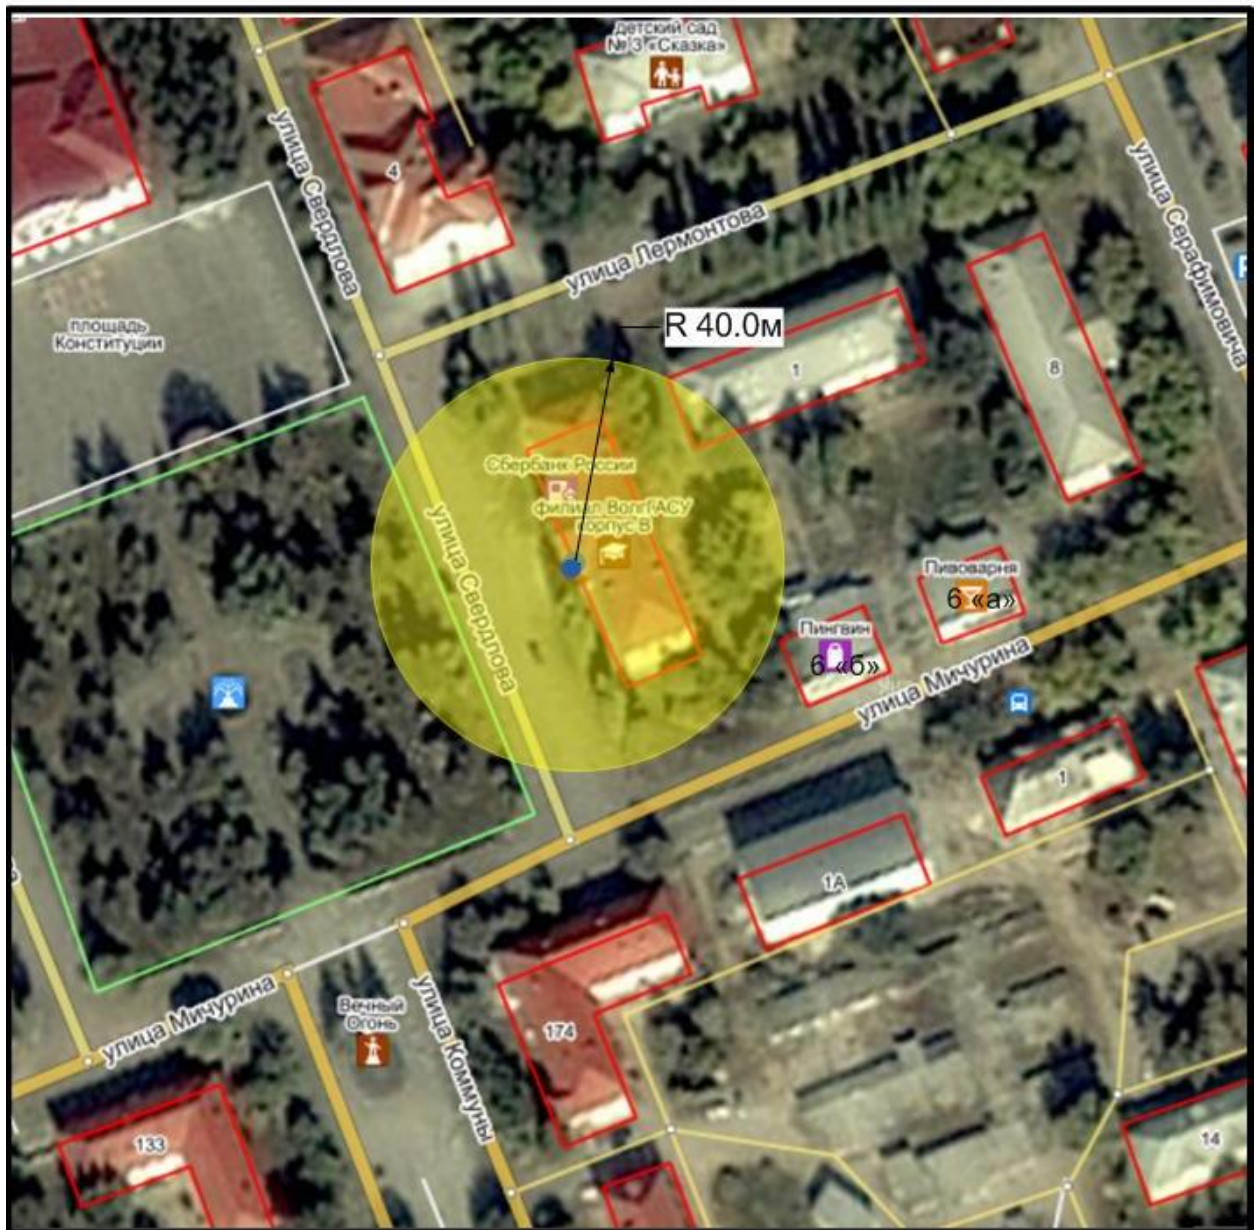

Условные обозначения:  
- границы обособленной территории

- прилегающая территория

- вход в здание

Схема 1.42

Схема границ территории, прилегающей к Себряковскому филиалу ФФГБОУ ВО «Волгоградский государственный технический университет», расположенному по адресу: г. Михайловка, ул. Свердлова, 2