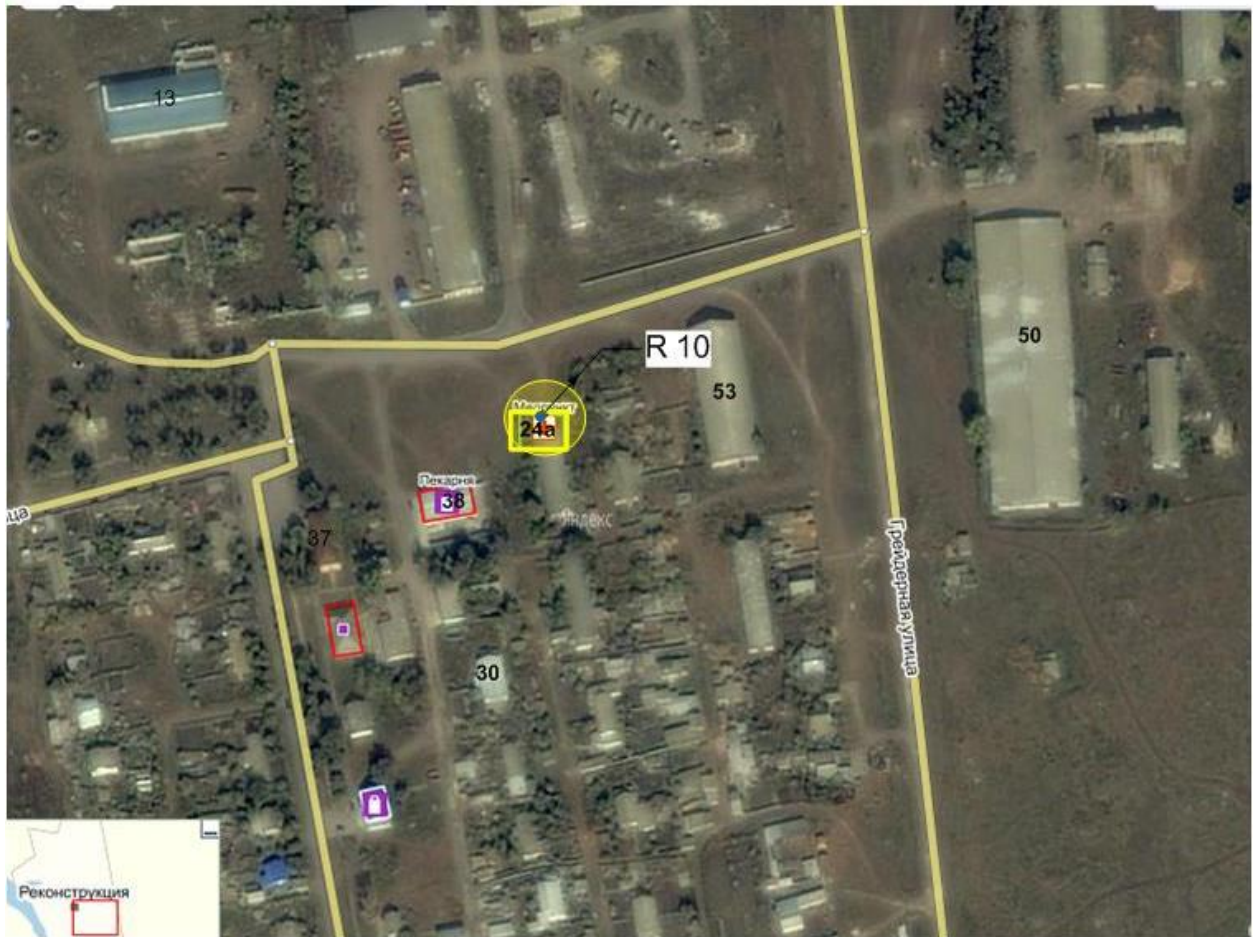

Схема 3.73

Схема границ территории, прилегающей к ГБУЗ «Михайловская центральная районная больница» Реконструкторский ФАП, расположенному по адресу: Михайловский район, п. Реконструкция, ул. Октябрьская, 24а

Условные обозначения:

- границы обособленной территории
- прилегающая территория
- вход на обособленную территорию