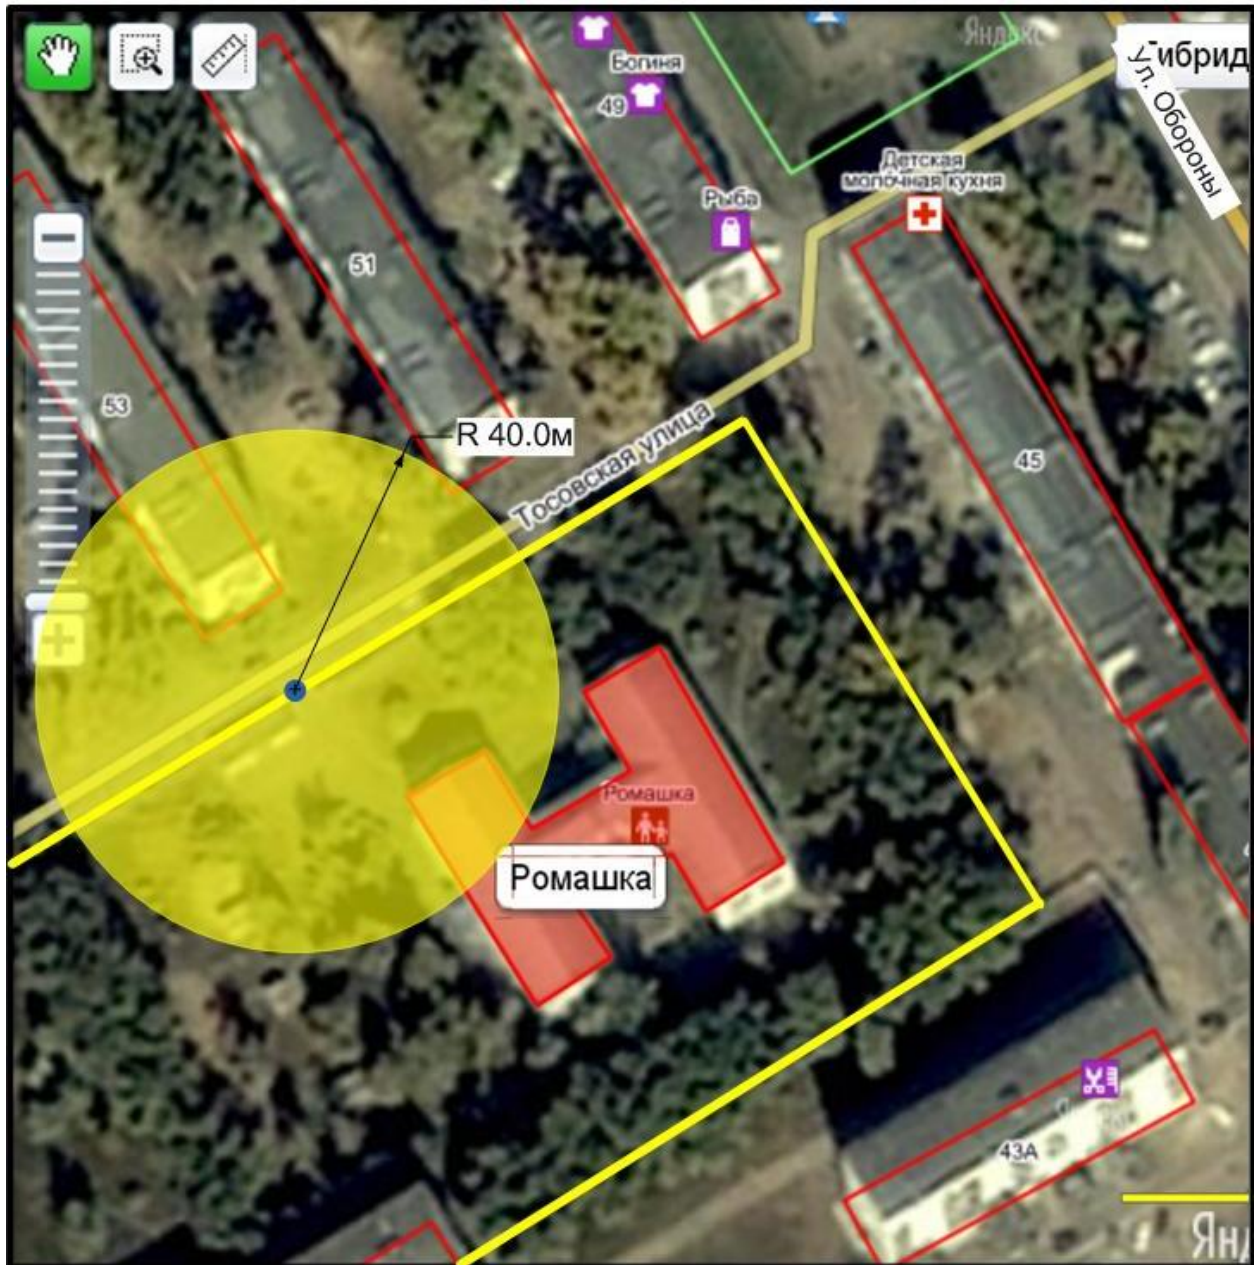

Схема 2.23

Схема границ территории, прилегающей к МБДОУ «Детский сад комбинированного вида «Лукоморье» городского округа город Михайловка Волгоградской области» структурное подразделение "Ромашка", расположенному по адресу: г. Михайловка, ул. Обороны, 47а

Условные обозначения:

- границы обособленно территории
- прилегающая территория
- вход на обособленную территорию