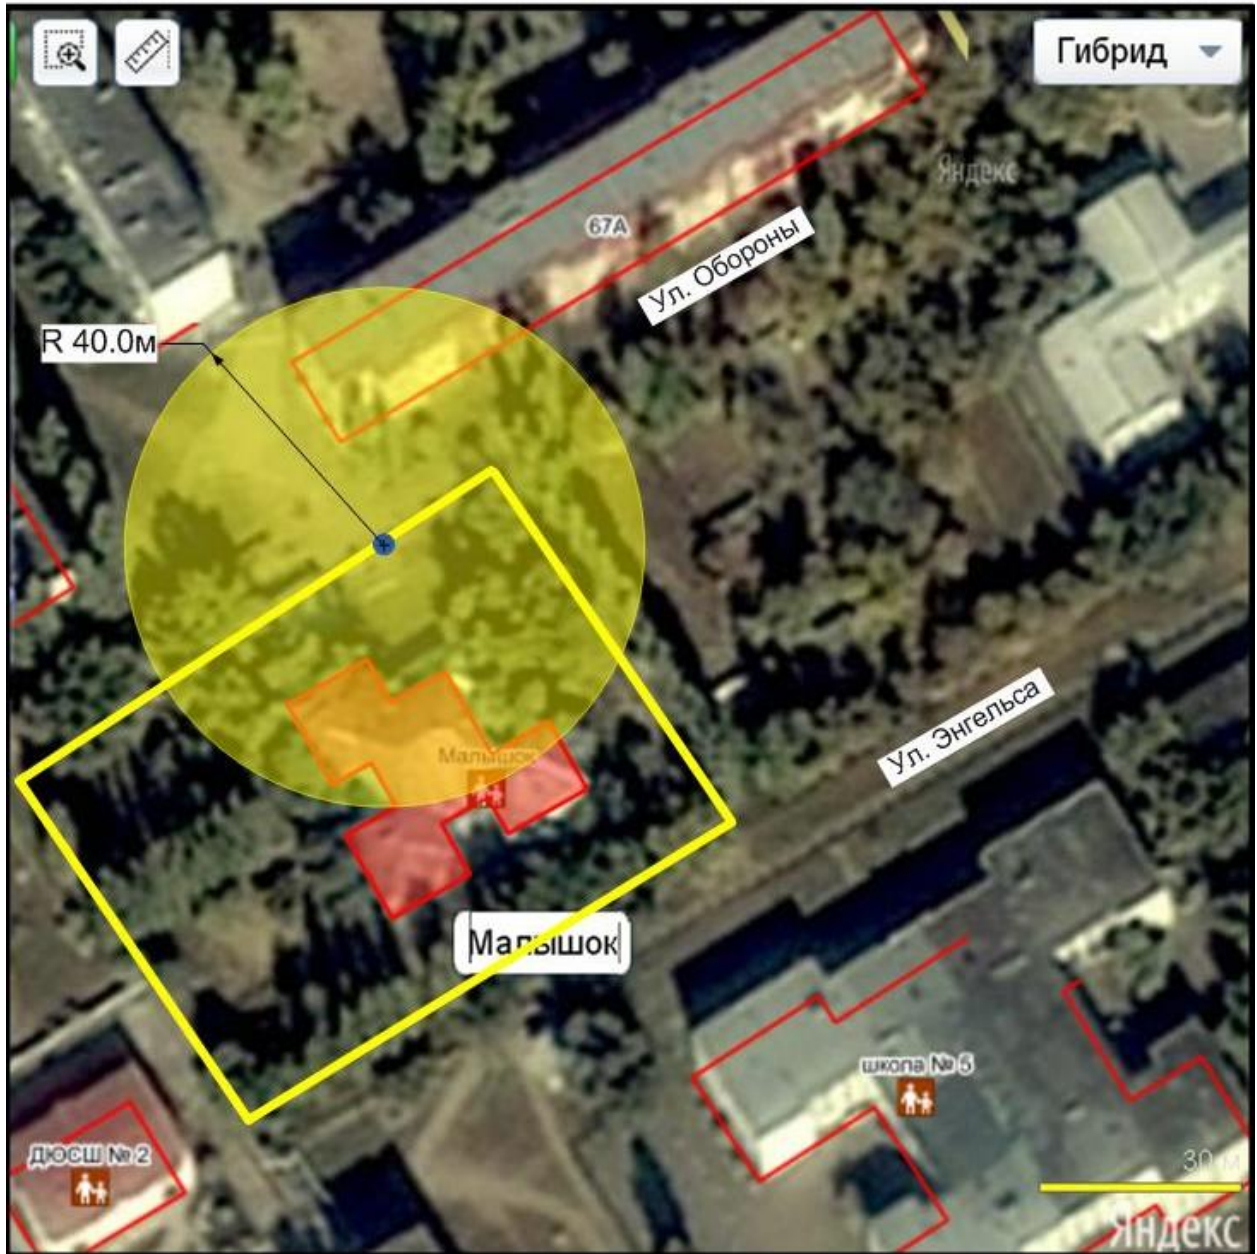

Схема 2.22

Схема границ территории, прилегающей к МБДОУ «Детский сад комбинированного вида «Лукоморье» городского округа город Михайловка Волгоградской области» структурное подразделение «им. П.А. Юдина», расположенному по адресу: г. Михайловка, ул. Энгельса, 20а

Условные обозначения:

- границы обособленной территории
- прилегающая территория
- вход на обособленную территорию