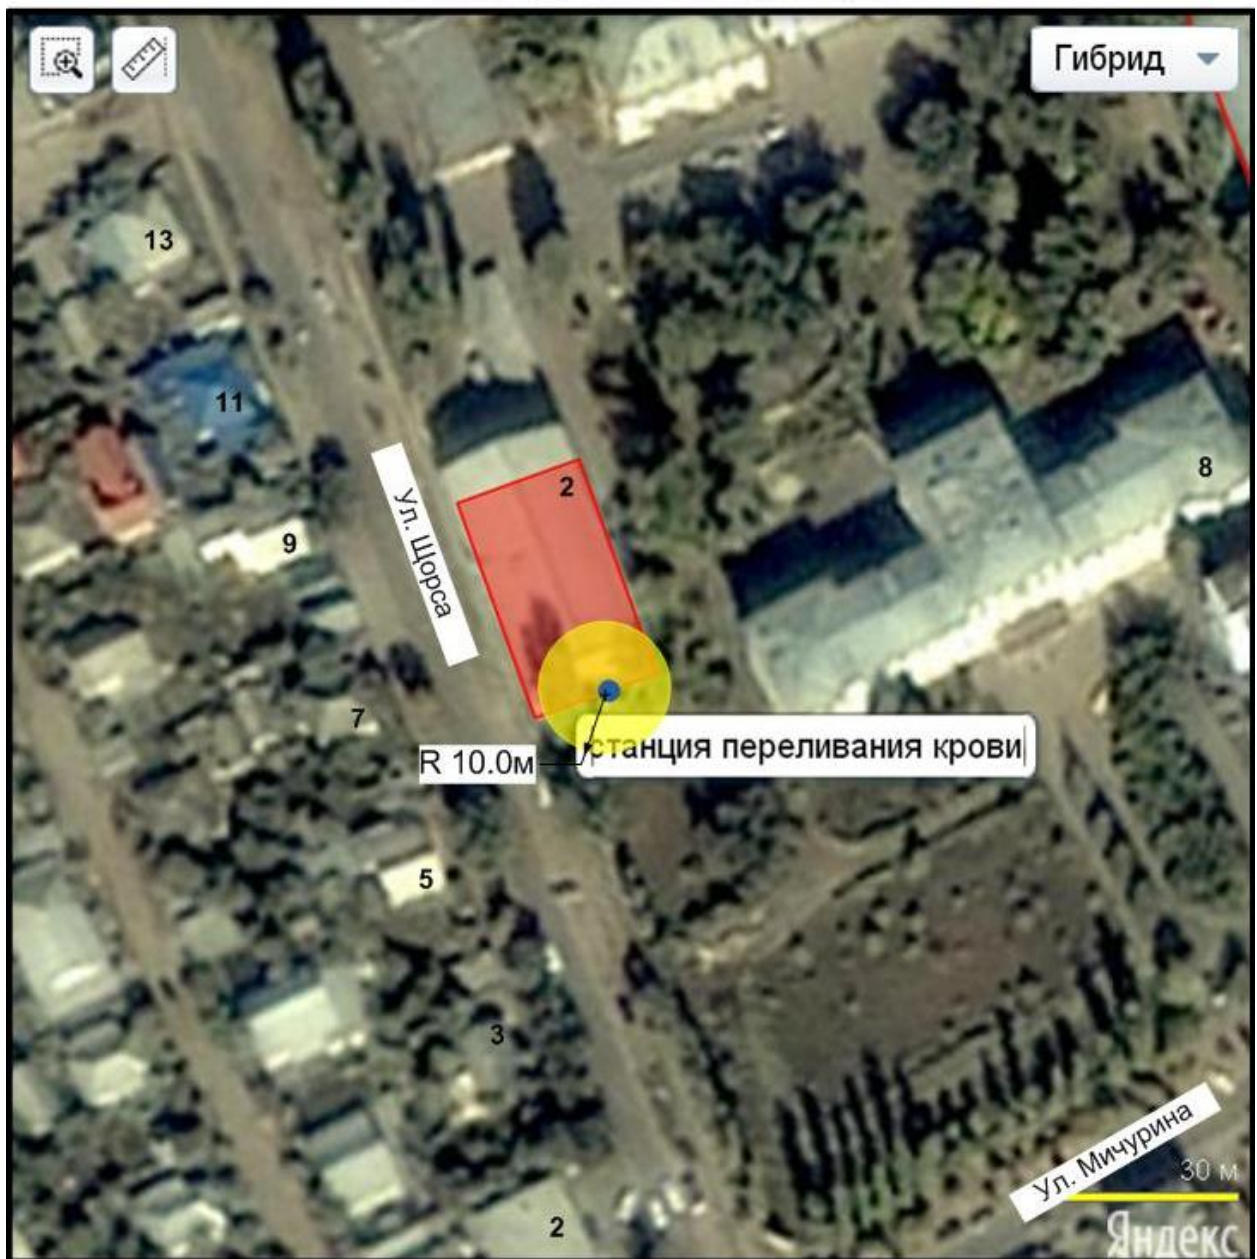

Схема 3.5
Схема границ территории, прилегающей к Филиалу №3 ГБУЗ "Волгоградский
областной центр крови", расположенному по адресу:
г. Михайловка, ул. Щорса, 2

Условные обозначения:

- прилегающая территория
- вход в здание