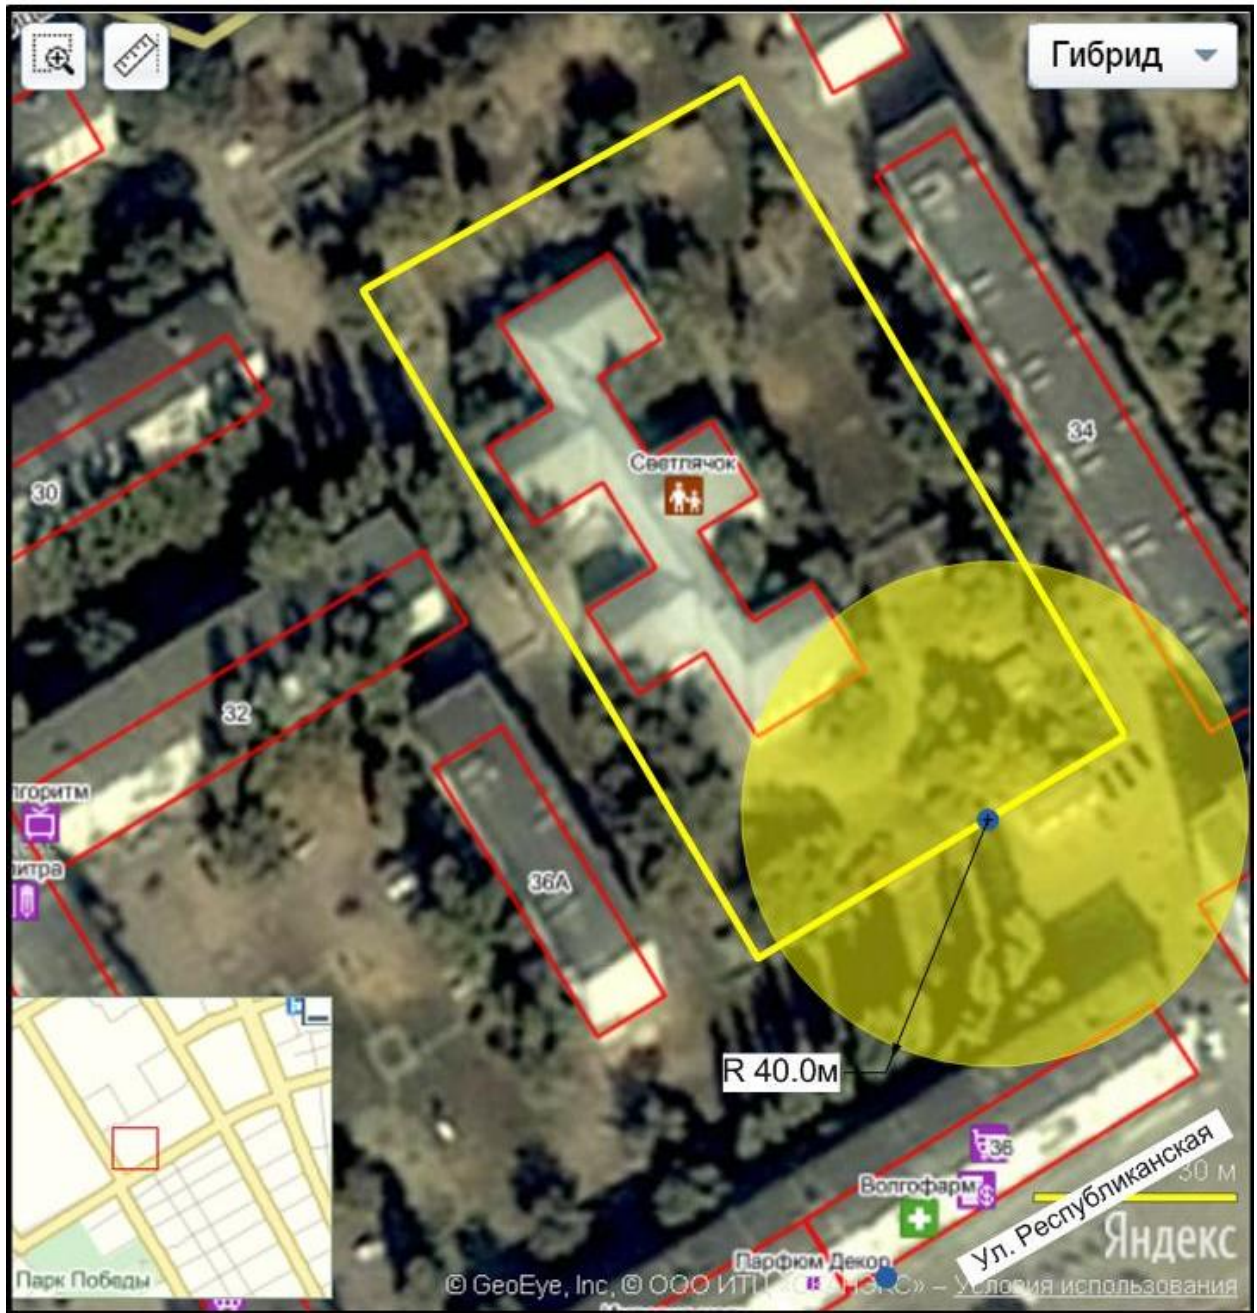

Схема 2.16

Схема границ территории, прилегающей к МБДОУ «Детский сад комбинированного вида «Лукоморье» городского округа город Михайловка Волгоградской области» структурное подразделение "Светлячок", расположенному по адресу: г. Михайловка, ул. 2 Краснознаменная, 30а

Условные обозначения:

- границы обособленной территории
- прилегающая территория
- вход на обособленную территорию