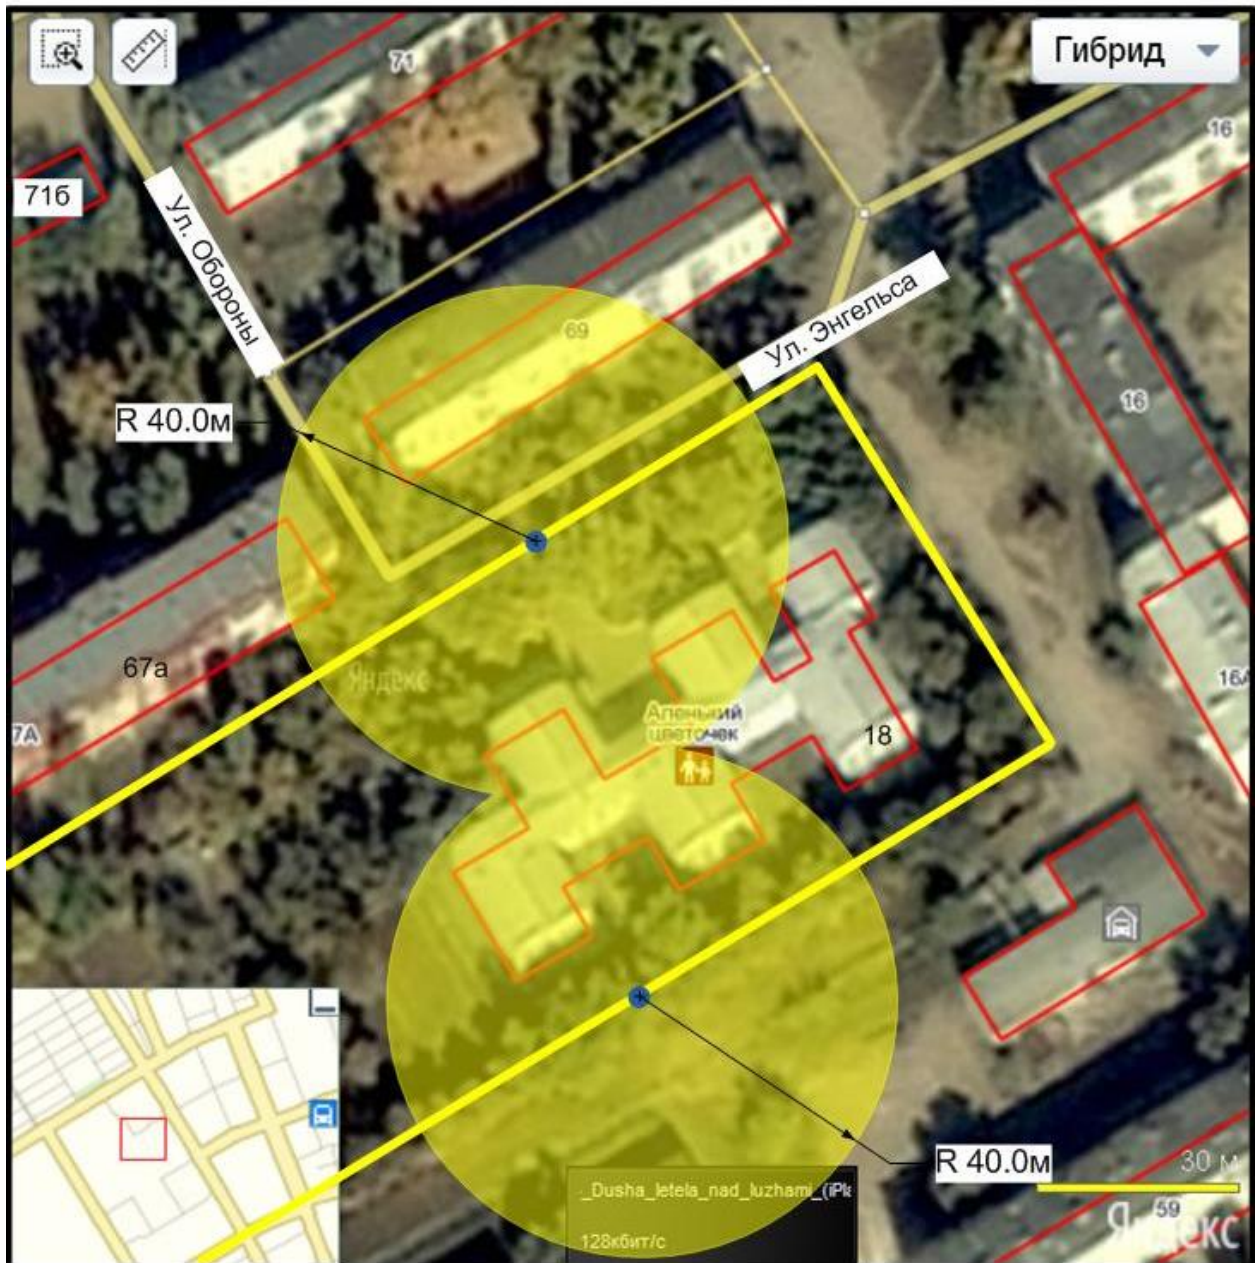

Схема 2.15

Схема границ территории, прилегающей к МБДОУ «Детский сад комбинированного вида «Лукоморье» городского округа город Михайловка Волгоградской области» структурное подразделение "Аленький цветочек", расположенному по адресу: г. Михайловка, ул. Энгельса, 18

Условные обозначения:

- границы обособленной территории
- прилегающая территория
- вход на обособленную территорию