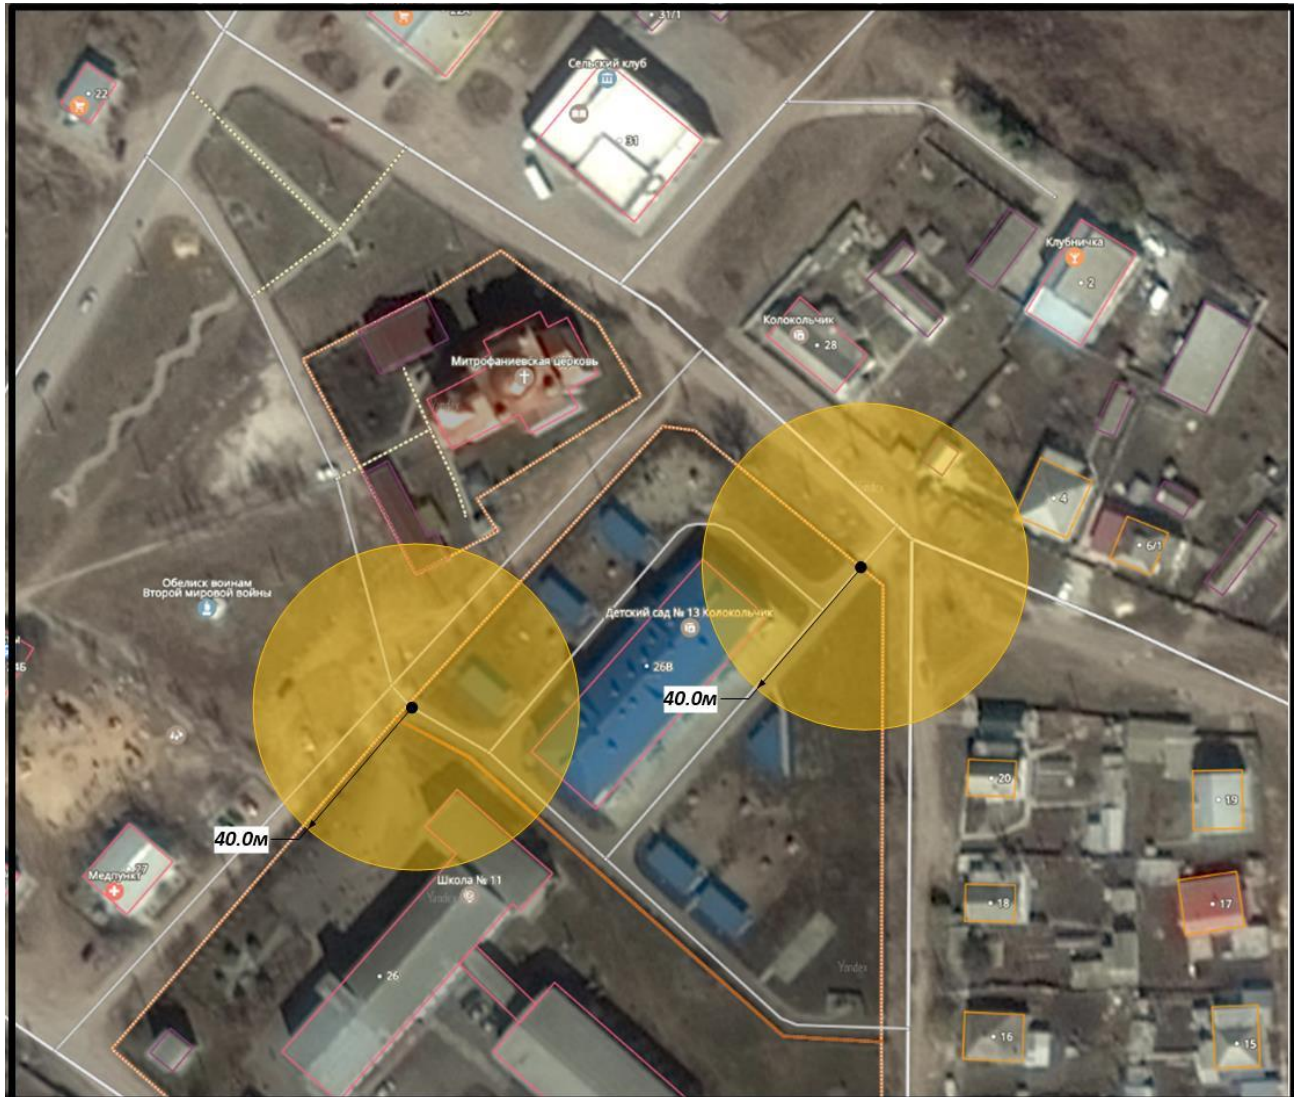

Схема 2.19

Схема границ территории, прилегающей к МБДОУ «Детский сад комбинированного вида «Лукоморье» городского округа город Михайловка Волгоградской области» структурное подразделение «Колокольчик», расположенному по адресу: г. Михайловка, ул. Байкальская, 26в

Условные обозначения:

- -границы обособленной территории
- прилегающая территория
- -вход на обособленную территорию