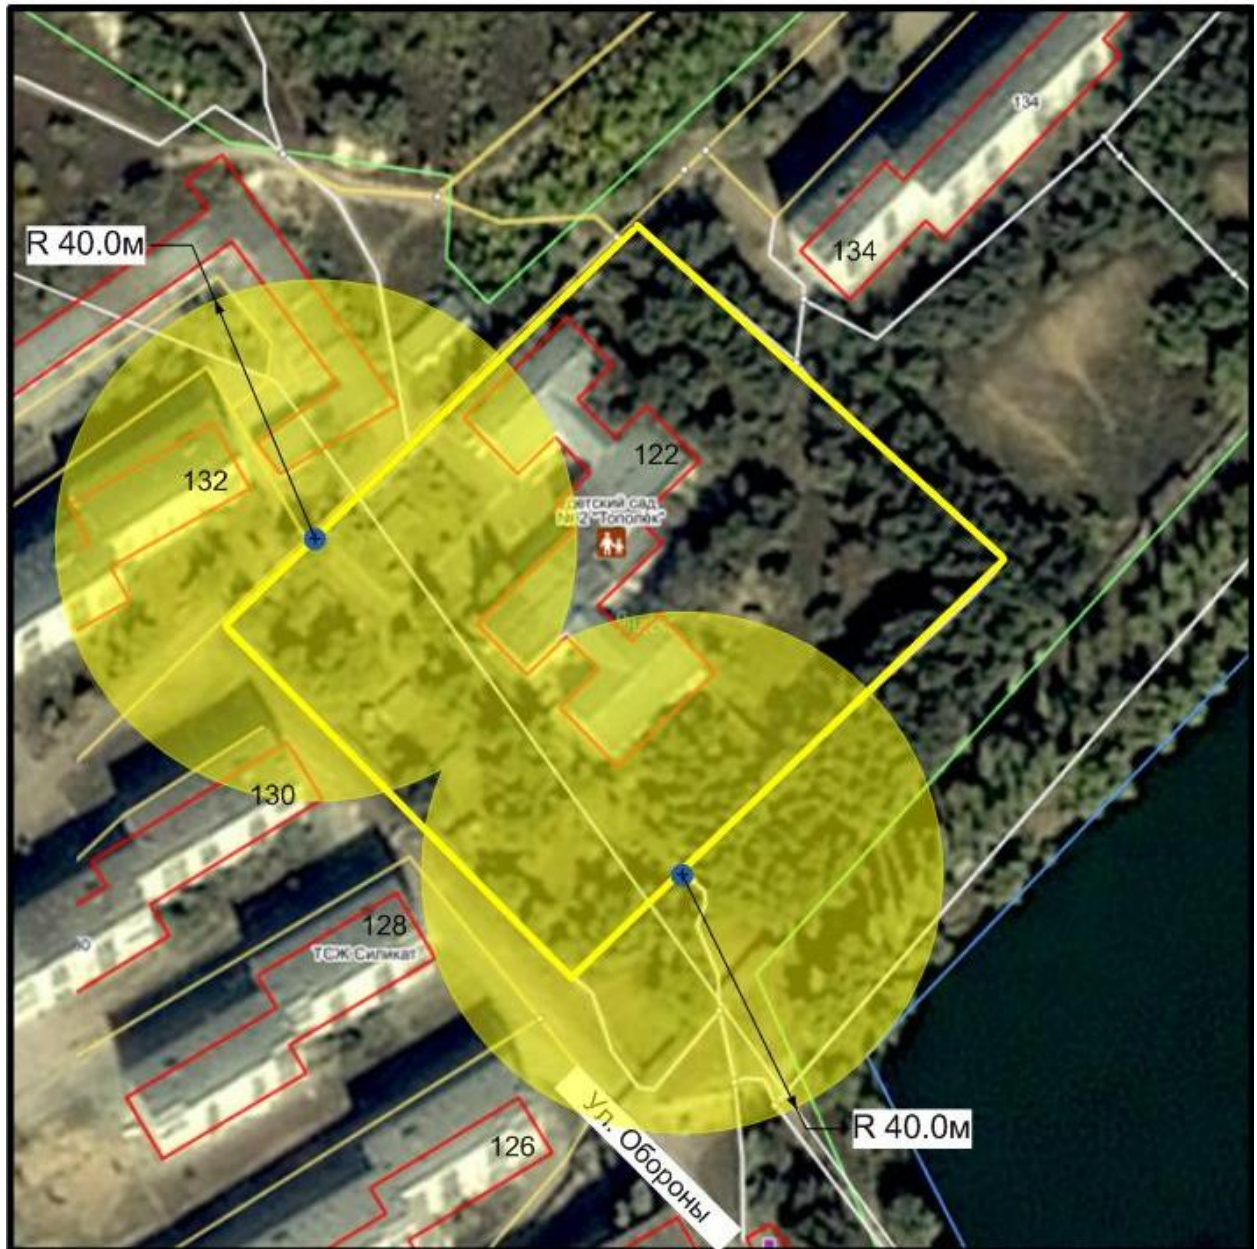

Схема 2.17

Схема границ территории, прилегающей к МБДОУ «Детский сад комбинированного вида «Лукоморье» городского округа город Михайловка Волгоградской области» структурное подразделение "Тополек", расположенному по адресу: г. Михайловка, ул. Обороны, 122

Условные обозначения:

- границы обособленной территории
- прилегающая территория
- вход на обособленную территорию