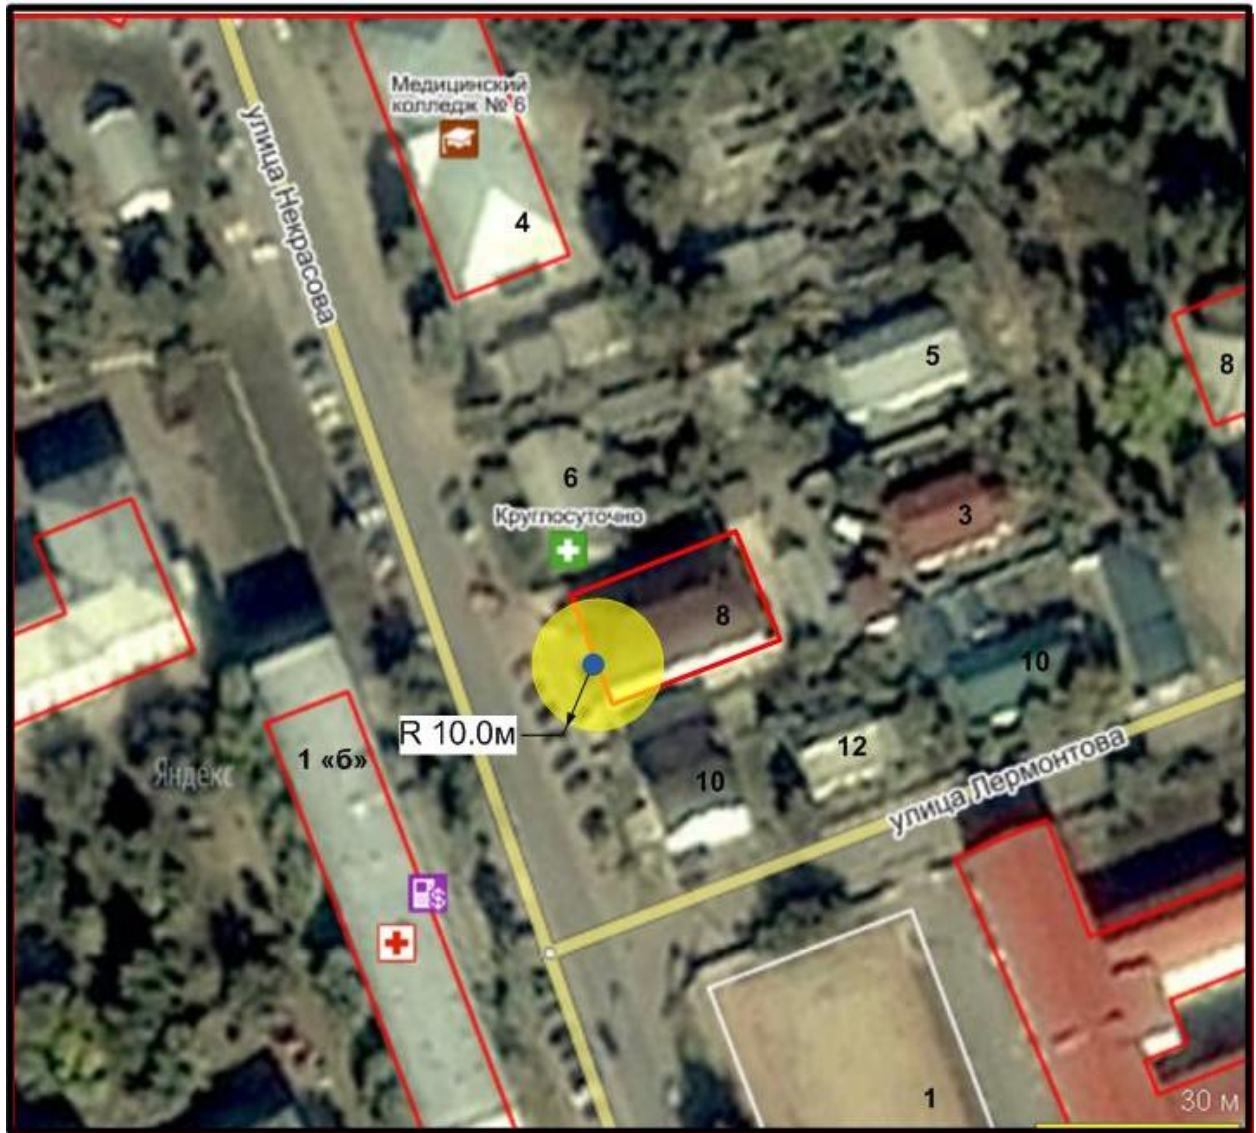

Схема 3.20
Схема границ территории, прилегающей к ООО "Стоматология-Сапфир",
расположенному по адресу: г. Михайловка, ул. Некрасова, 8

Условные обозначения:

- прилегающая территория
- вход в здание