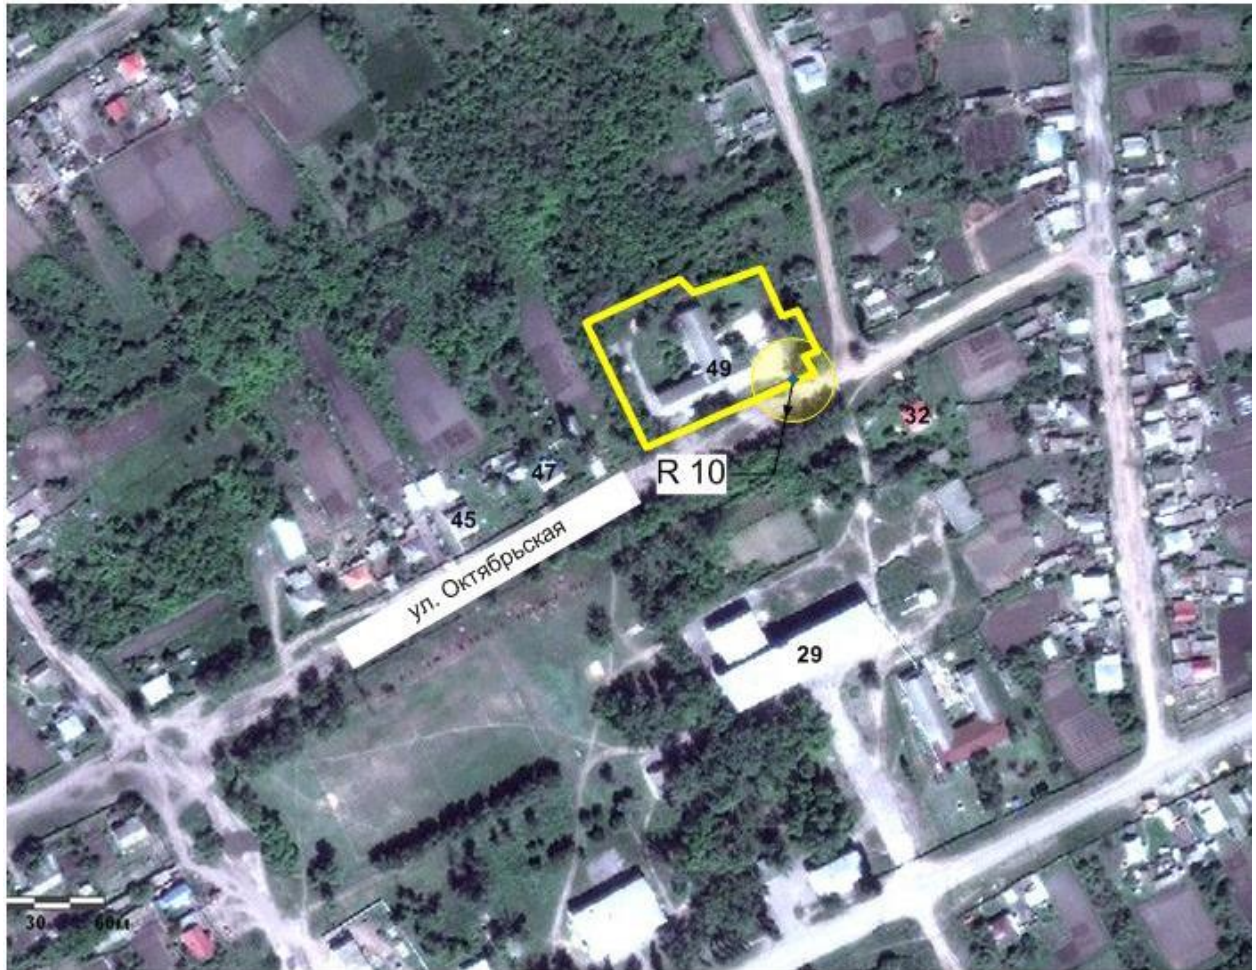

Схема 3.46

Схема границ территории, прилегающей к ГБУЗ «Михайловская центральная районная больница» Большовская участковая больница, расположенному по адресу: Михайловский район, х. Большой, ул. Октябрьская, 49

Условные обозначения:

- границы прилегающих территорий
- прилегающая территория
- вход на обособленную территорию