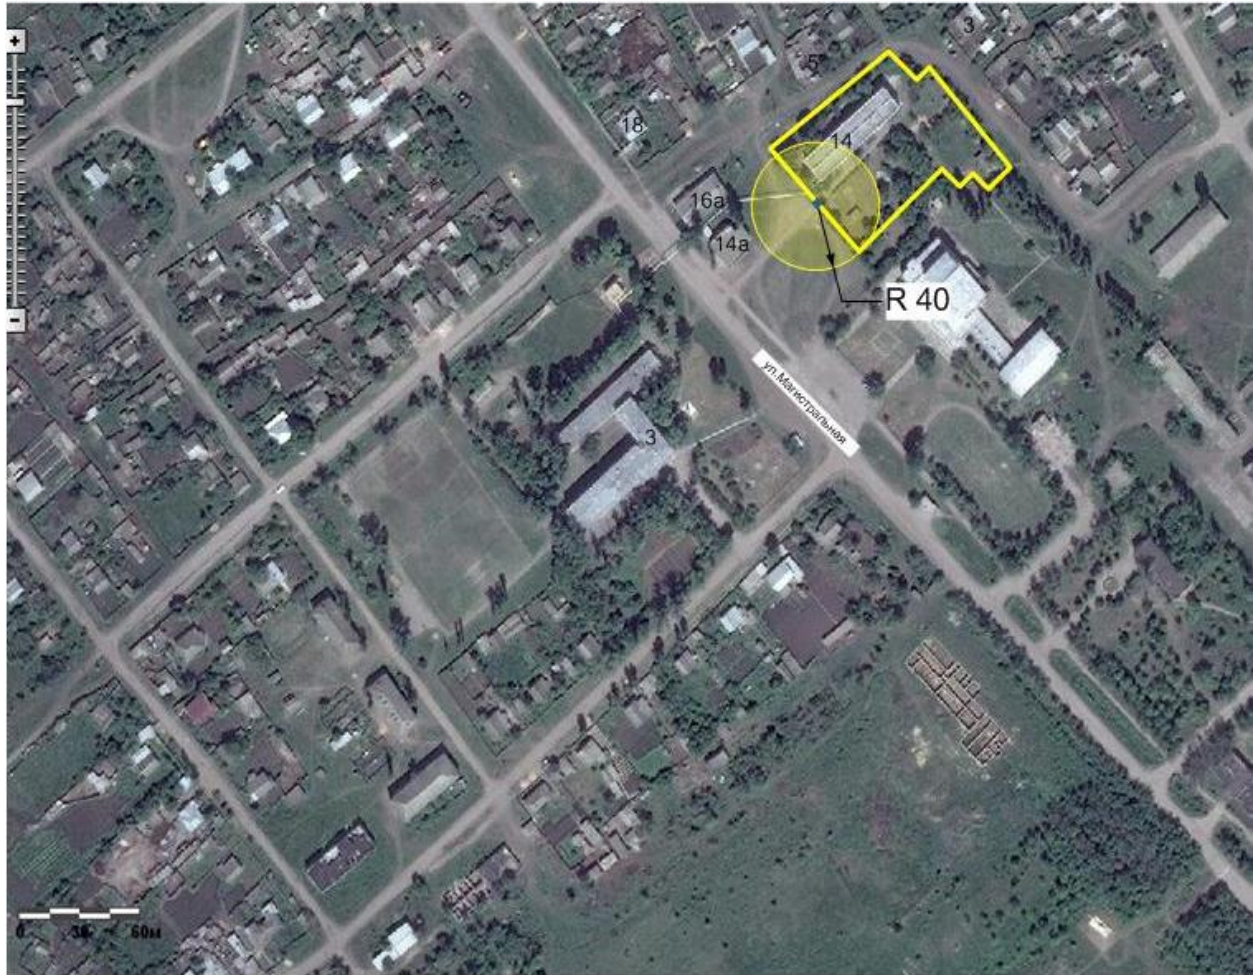

Схема 2.6
Схема границ территории, прилегающей к ГДО МКОУ «Плотниковская средняя школа городского округа город Михайловка Волгоградской области»,
расположенному по адресу: Михайловский район, х. Плотников-2,
ул. Магистральная, 14

Условные обозначения:

- границы обособленной территории
- прилегающая территория
- вход на обособленную территорию