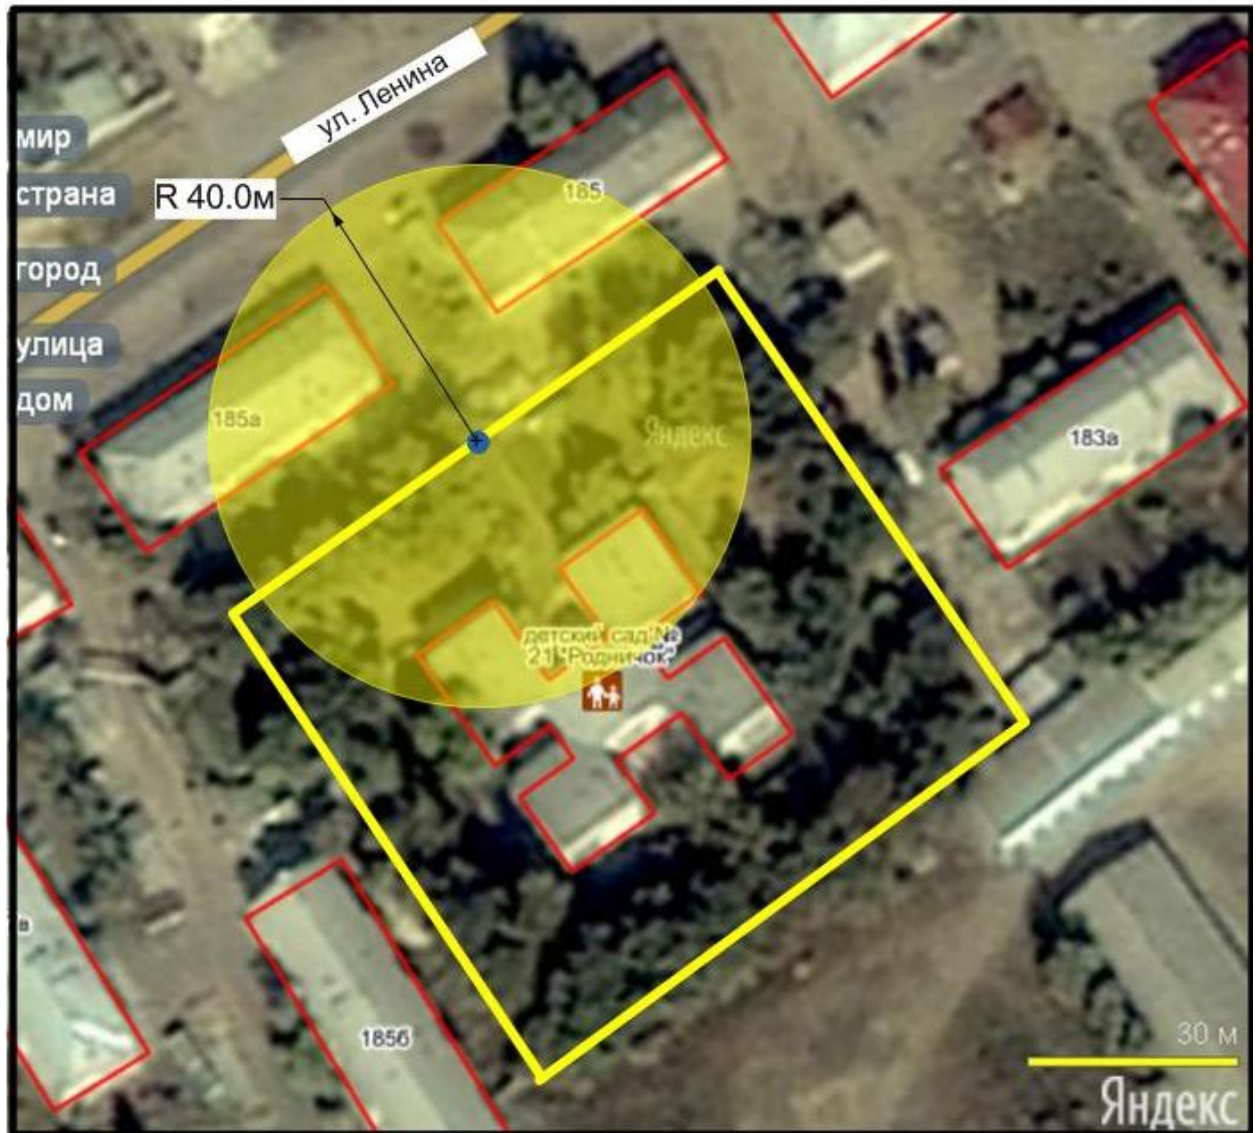

Схема 2.27

Схема границ территории, прилегающей к МБДОУ «Детский сад комбинированного вида «Лукоморье» городского округа город Михайловка Волгоградской области» структурное подразделение "Родничок", расположенному по адресу: г. Михайловка, ул. Ленина, 185в

Условные обозначения:

- границы обособленной территории
- прилегающая территория
- вход на обособленную территорию