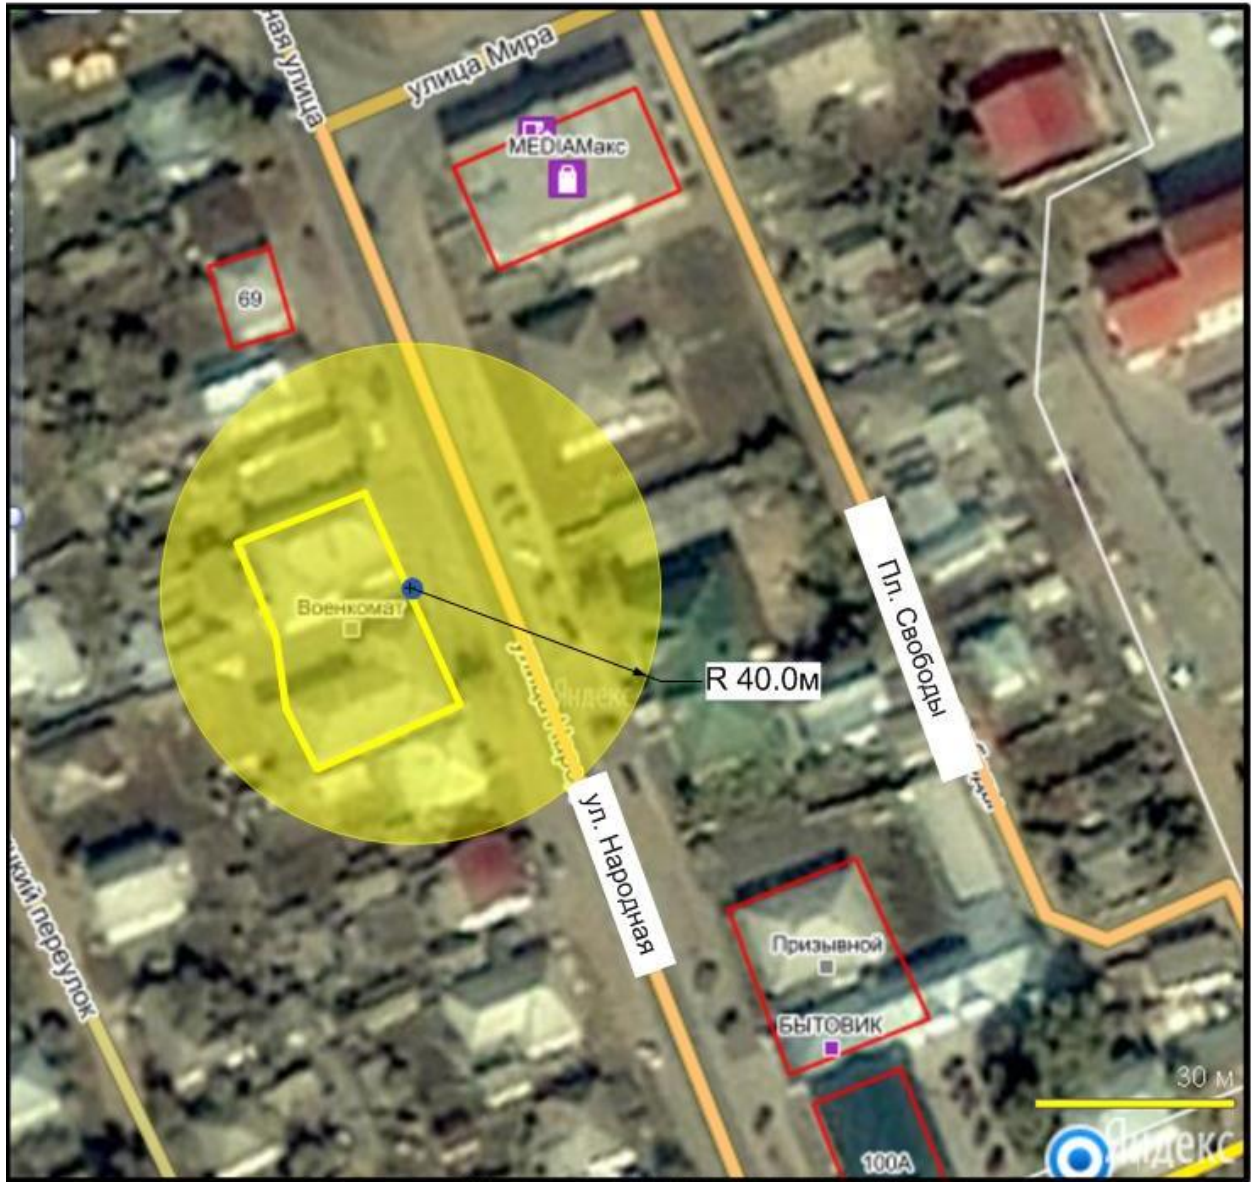

Схема 5.2

Схема границ территории, прилегающей к военному комиссариату Волгоградской области, отделу по г. Михайловка, Михайловскому и Кумылженскому районам, расположенному по адресу: г. Михайловка, ул. Народная, 63

Условные обозначения:

- границы обособленной территории
- прилегающая территория
- вход на обособленную территорию